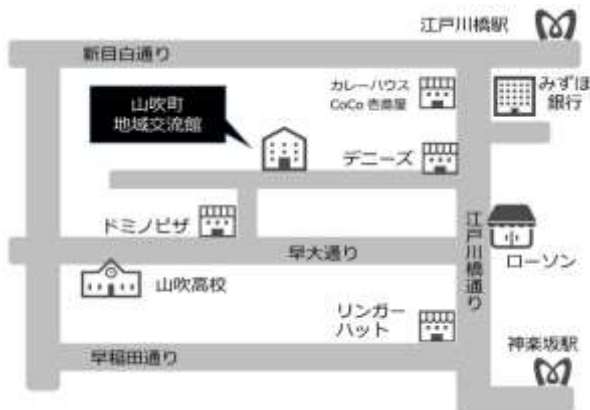

6月の予定

日/風呂・休み	月/風呂・男性	火/風呂・女性	水/風呂・男性	木/風呂・女性	金/風呂・男性	土/風呂・女性
30日	★毎朝健康ラジオ体操★ 毎朝9:15~9:30					1日
軽スポーツ 競技大会 自主事業 運営委員会 10:00~12:00 (予約制)						健康麻雀 入門教室 10:00~12:00 (予約制)
2日	3日	4日	5日	6日	7日	8日
ドローン 操縦体験会 14:00~15:00	いきいき体操 10:00~11:00 レディースフリー麻雀 9:30~12:00 フリーラダーG 13:30~15:00	テーブルゲーム 10:00~12:00 スマホ教室 14:00~15:30 脳リフレッシュ 14:00~15:00	フリーモルック 10:00~11:30 健康麻雀入門教室 10:00~12:00 押し花アート教室 ①13:30②15:00	フリーカラオケ 13:00~16:00 ヨーガ教室 13:30~14:30		健康麻雀 入門教室 10:00~12:00 手作りサロン ①13:00②14:30 2部・予約制
9日	10日	11日	12日	13日	14日	15日
ラジコンカーで 遊ぼう 14:00~15:00	いきいき体操 10:00~11:00 (予約制) レディースフリー麻雀 9:30~12:00 (予約制)	テーブルゲーム 10:00~12:00 マッサージ 13:00~17:00 ※予約は当日 9:00~開始	太極拳10:00~ 健康麻雀入門教室 10:00~12:00 フリーピンポン13:30~ 大正琴教室 ①14:00②15:00	フリーカラオケ 13:00~16:00 ヨーガ教室 13:30~14:30		健康麻雀 入門教室 10:00~12:00 (予約制)
16日	17日	18日	19日	20日	21日	22日
フリーポッチャ 13:30~15:00	いきいき体操 10:00~11:00 レディースフリー麻雀 9:30~12:00 フリーfrisビー 13:30~15:00	テーブルゲーム 10:00~12:00 スマホ教室 14:00~16:00 脳リフレッシュ 14:00~15:00	フリーゲーゴル 10:00~11:30 健康麻雀入門教室 10:00~12:00 押し花アート教室 ①13:30②15:00	フリーカラオケ 13:00~16:00 ヨーガ教室 13:30~14:30	フリーモルック 15:00~16:30	手作りサロン ①13:00②14:30 2部・予約制 団体利用申請 8月分受付
23日	24日	25日	26日	27日	28日	29日
	いきいき体操 10:00~11:00 (予約制) レディースフリー麻雀 9:30~12:00 (予約制)	テーブルゲーム 10:00~12:00	太極拳10:00~ 健康講座 13:00~14:00 フリーダーツ14:30~ 大正琴教室 ①14:00②15:00	フリーカラオケ 13:00~16:00 ヨーガ教室 13:30~14:30		健康吹き矢 体験会 10:00~12:00 映画上映会 14:00~

- ●有楽町線 江戸川橋駅(2番出口) 徒歩 10分
- ●東西線 神楽坂駅(2番出口) 徒歩 15分
- ●都バス 新宿山吹高校前下車 徒歩 3分

☆**マッサージサービス**☆
6月は11日(火)です。

- ・時間は13:00~17:00
- ・受付は当日9:00~16:30まで
  (電話・窓口にて)
- ・料金は30分1000円/1時間まで

指定管理者：生活協同組合・東京高齢協
山吹町地域交流館

162-0801 新宿区山吹町 342 Tel/Fax3269-6189

- ・開館時間：9:00~18:00
- ・休館日：12月29日~1月3日
- ・新宿区民で60歳以上の方